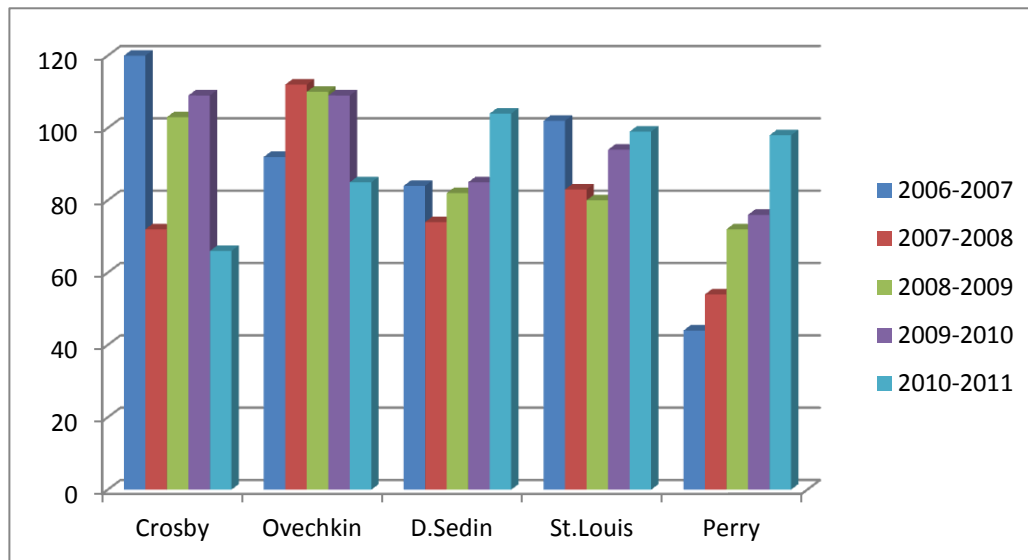

NHL Points

	Crosby	Ovechkin	D.Sedin	St.Louis	Perry
2006-2007	120	92	84	102	44
2007-2008	72	112	74	83	54
2008-2009	103	110	82	80	72
2009-2010	109	109	85	94	76
2010-2011	66	85	104	99	98
Total	470	508	429	458	344
Average	94	101.6	85.8	91.6	68.8
Range	54	27	30	22	54

Questions

- 14.) 126
- 15.) Ovechkin
- 16.) St.Louis